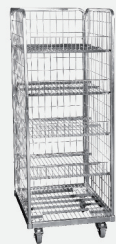

## Transportgeräte und Kommissionierwagen

Mobile Transportgeräte mit Drahtgittermaschung in verschiedenen Größen

800 x 1200 mm,  
abschließbar

950 x 1350 mm,  
abschließbar

800 x 1200 mm,  
nestbar

600 x 600 mm,  
2- oder 3-seitig

460 x 640 mm  
speziell für Kisten  
600 x 400 mm

individuelle  
Sonderkonstruktionen

Weitere Ausführungen unter  
[www.esb-systembau.eu](http://www.esb-systembau.eu)

## Paletten und Boxen aus Kunststoff

Big Boxen

Kunststoffpaletten

Isolierte Behälter

Klappbare  
Palettenbehälter

Leichtpaletten

Palettenboxen